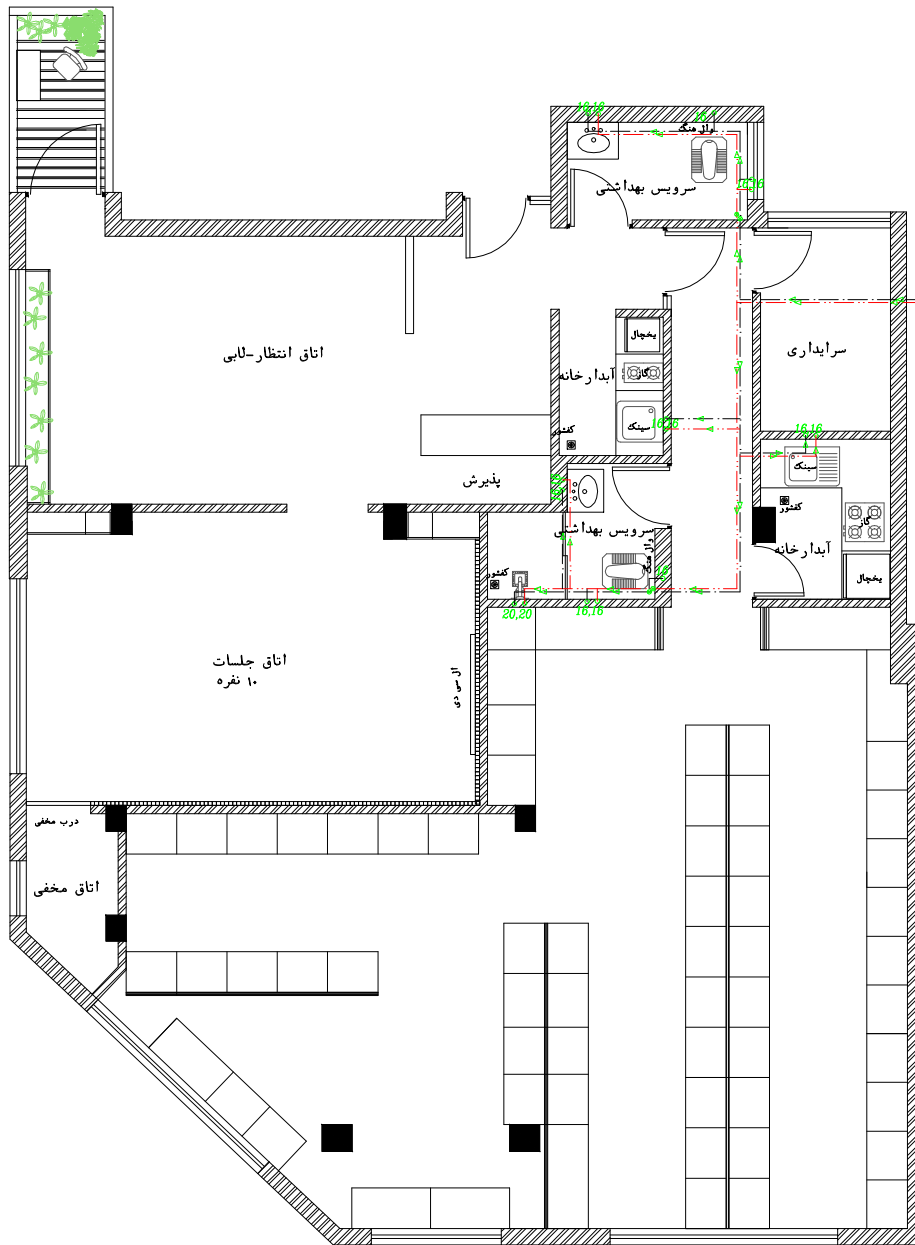

PRESENTLY

CLIENT:

Mr Khashfi

PROJECT:

Realstate interior

TITLE:

plan-alternative4

ردیف	نام
۱	ن. احمدی
۲	م. تاش
۳	ی. عطایی

رقعه: معماری

لوله آب سرد
 لوله آب گرم
 فلکه قطع و وصل ⊗

پلان آبرسانی

SC. 1:100