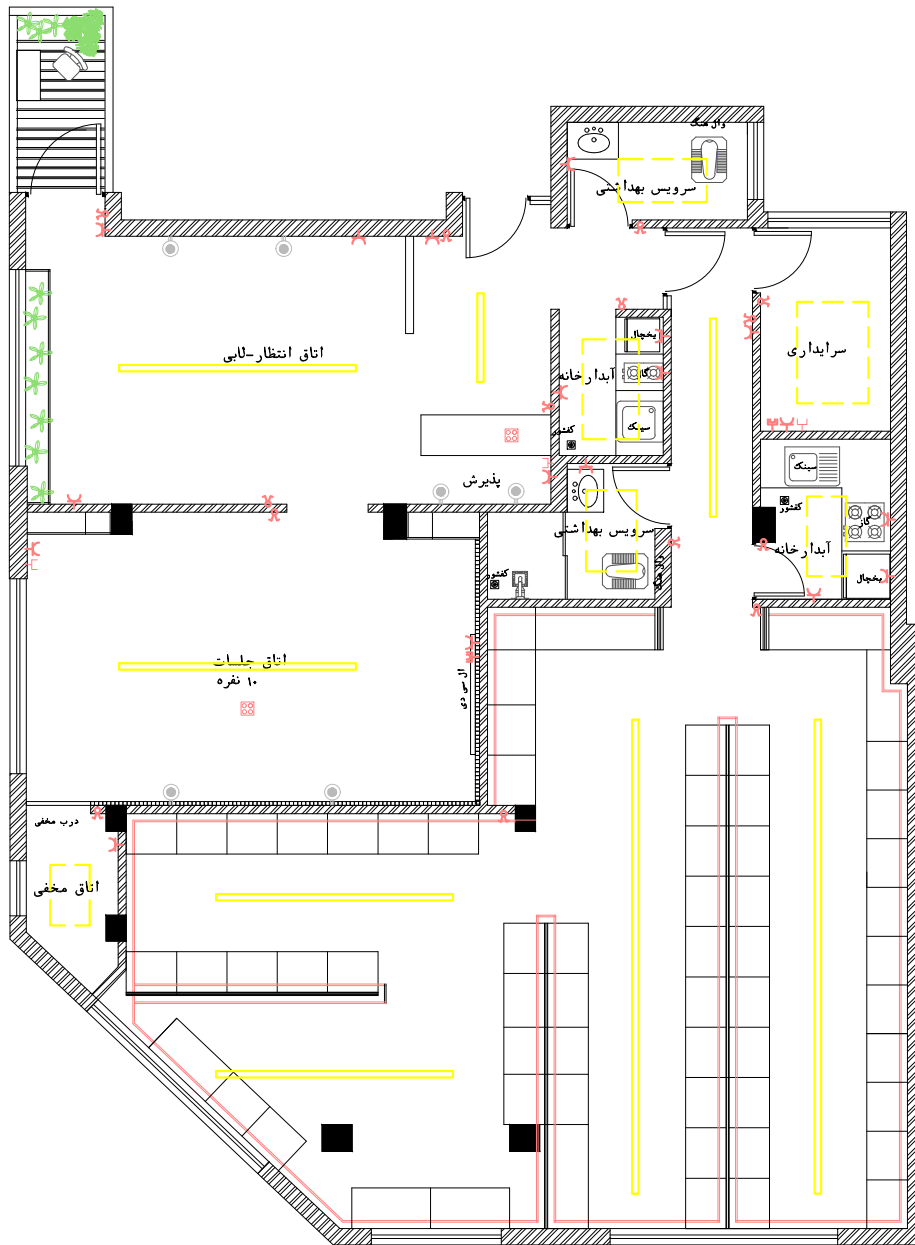

PRESENTLY

CLIENT:

Mr Khashfi

PROJECT:

Realstate interior

TITLE:

plan-alternative6

معماری

ردیف	نام
۱	ن. احمدی
۲	م. نایش
۳	ی. عطایی

رقعه: معماری

Ait 6-FLOOR PLAN

SC. 1:100

کلید دوپل	⊕
پریز ارت دار	⊕
تلفن	⊕
انتن	⊕
پریزهای کف خواب	⊕
ترانک	—
دیوار کوب یا لاین نوری	⊕
چراغ ریلی	—
نور توکار	- - -

با توجه به اینکه در فضای مشاورین از ترانک استفاده شده پریزهای برق و تلفن بصورت ماژول های مخصوص ترانک همه جا در طول ترانک قابل نصب هستند که حداقل یک پریز برق و یک تلفن برای هر میز پیشنهاد میگردد