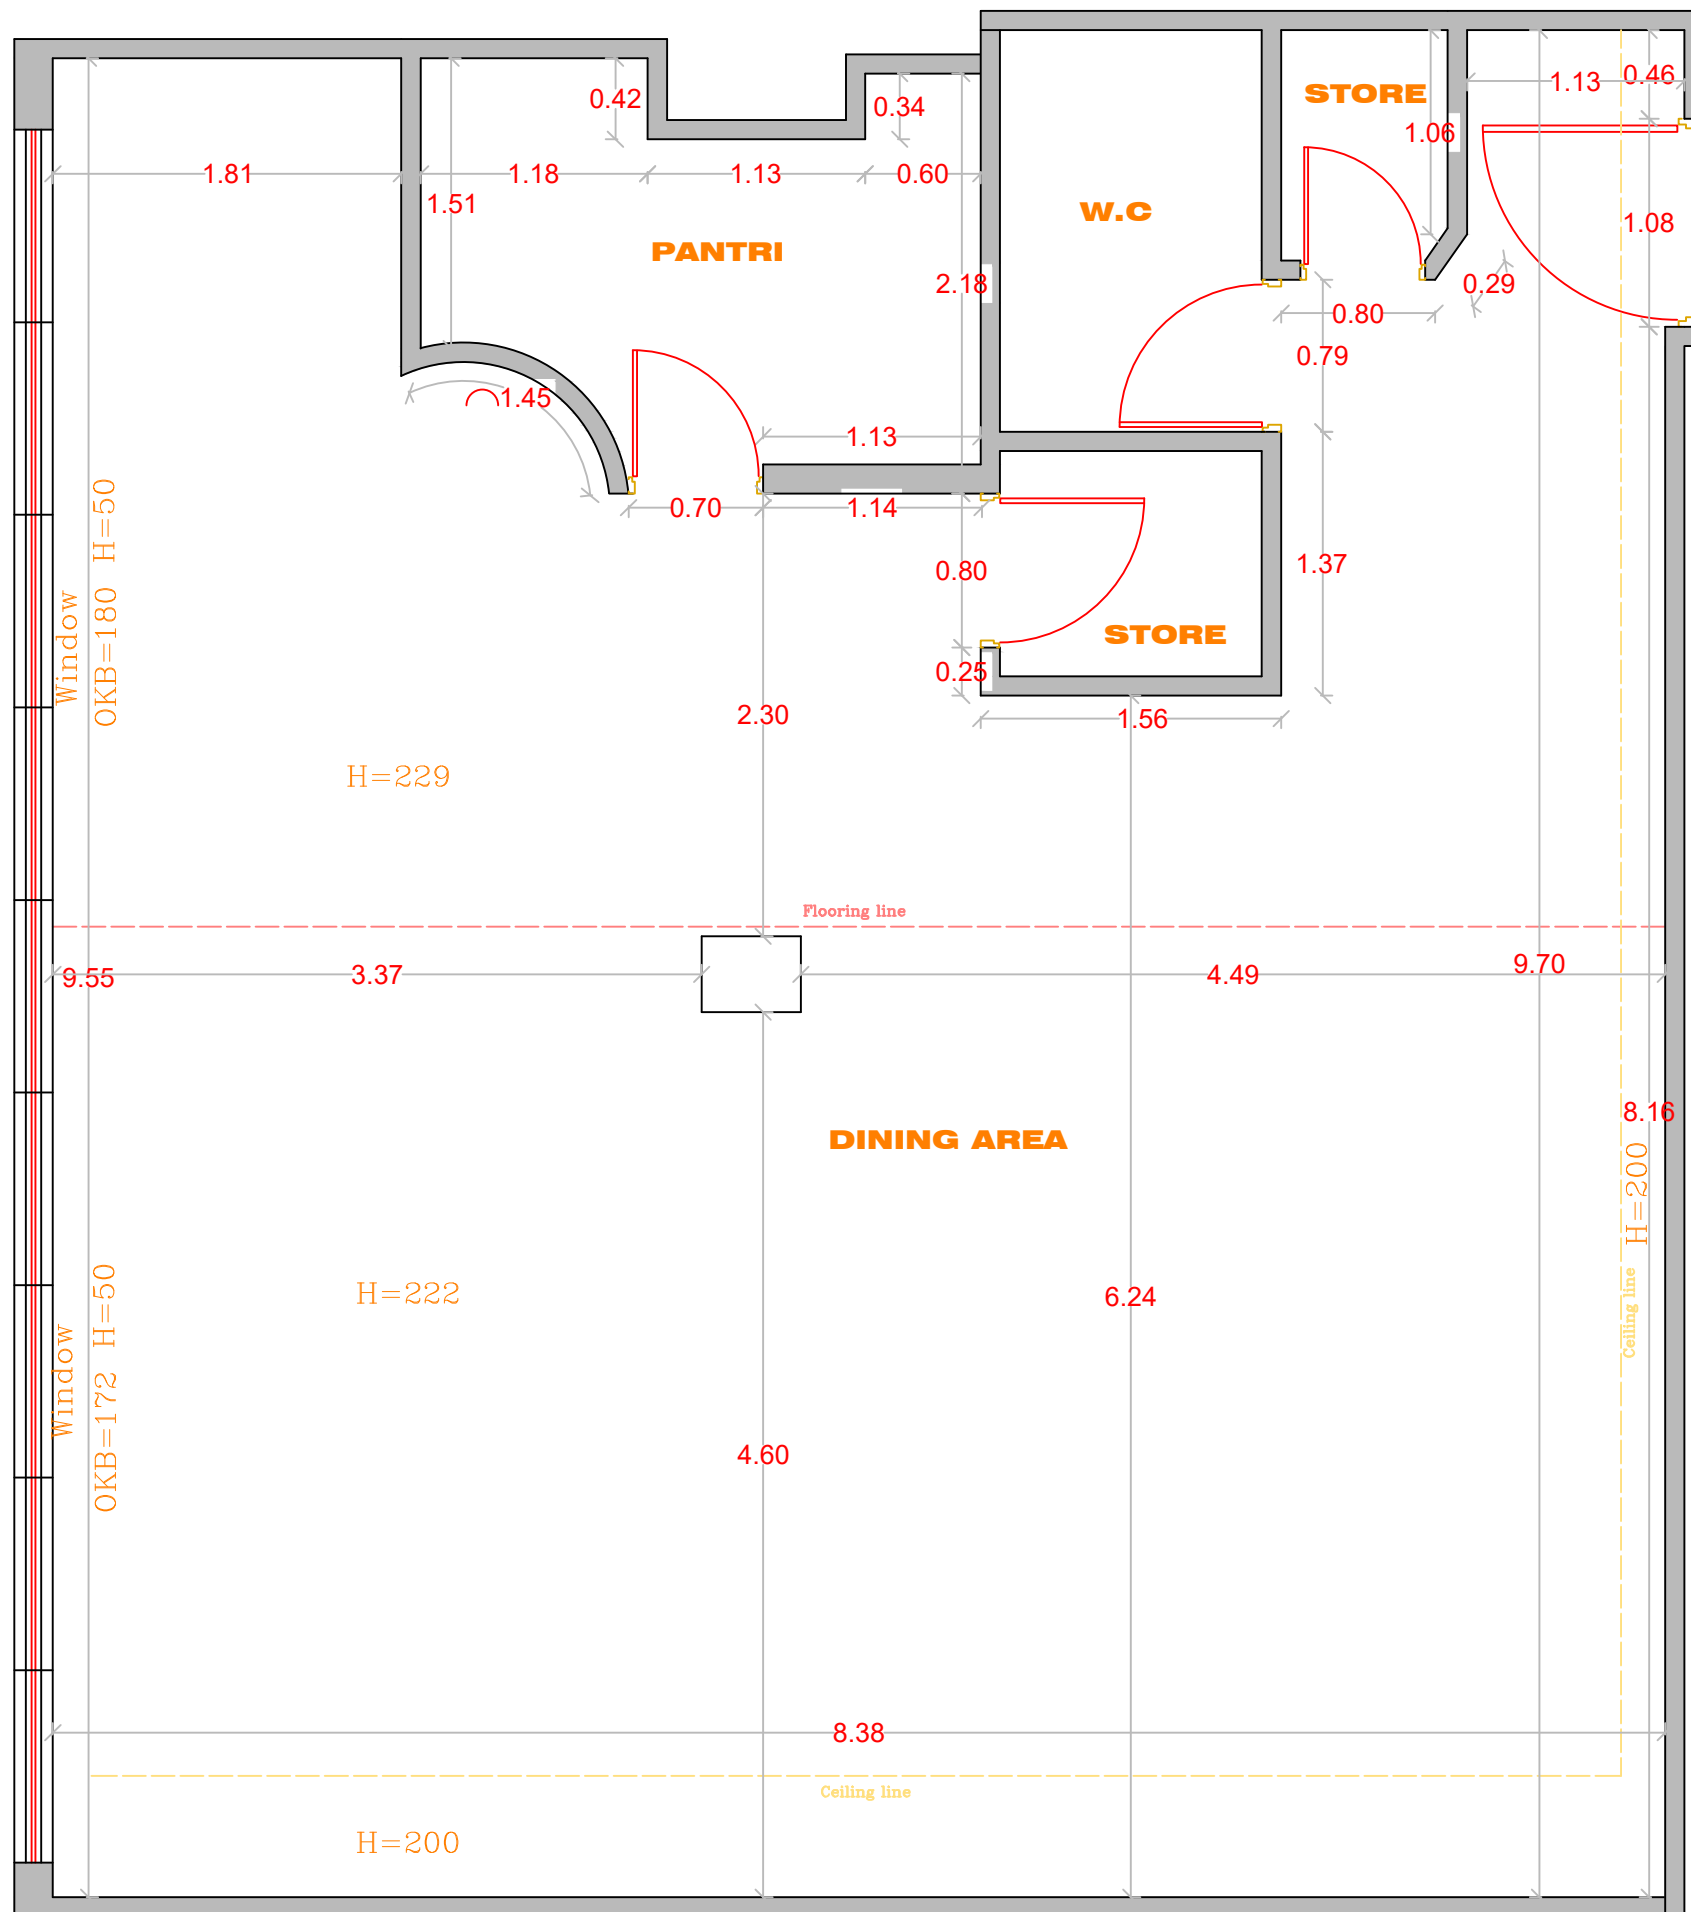

PRESENTLY

CLIENT:

UNHCR

PROJECT:

Inerior Design

TITLE:

Diriver's Room

ردیف	نام
1	ه . سلیمان
2	ن . تابش
3	ی . عطایی

رشته:
معماری

LOBBY

SC. 1:100 CURRENT PLAN